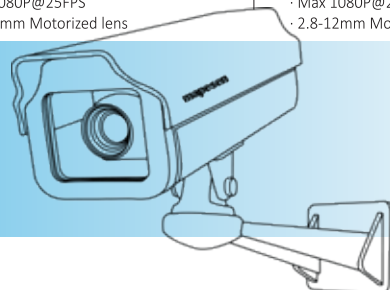

KEY FEATURES

- H.265&H.264 Switchable
- DWDR, 3D DNR, BLC
- IR range: 35~45m
- Low illumination
- Plug&play Powerful onvif compatibility
- 6KV
- IP67,DC12V POE OPTIONAL

MP-L8QQ500V MP-L8QQ500V-P	MP-L8QQ400V MP-L8QQ400V-P	MP-L8QQ201V MP-L8QQ201V-P	MP-L8QQ200V MP-L8QQ200V-P
· HD 5.0MP 1/3"Progressive CMOS · Max 2592*1944@15FPS · 2.7-12mm Varifocal lens	· HD 4.0MP 1/3"Progressive CMOS · Max 2560*1440@20FPS · 2.8-12mm Varifocal lens	· HD 2.1MP 1/2.9"Progressive CMOS SONY · Max 1080P@25FPS · 2.8-12mm Varifocal lens	· HD 2.0MP 1/2.9"Progressive CMOS · Max 1080P@25FPS · 2.8-12mm Varifocal lens

KEY FEATURES

- H.265&H.264 Switchable
- DWDR, 3D DNR, BLC
- IR range: 35~45m
- Low illumination
- Plug&play Powerful onvif compatibility
- 6KV
- IP67,DC12V POE OPTIONAL

MP-L8AQ500M MP-L8AQ500M-P	MP-L8AQ400M MP-L8AQ400M-P	MP-L8AQ201M MP-L8AQ201M-P	MP-L8AQ200M MP-L8AQ200M-P
· HD 5.0MP 1/3"Progressive CMOS · Max 2592*1944@15FPS · 2.8-12mm Motorized lens	· HD 4.0MP 1/3"Progressive CMOS · Max 2592*1944@15FPS · 6-22mm Motorized lens	· HD 2.1MP 1/2.9"Progressive CMOS SONY · Max 1080P@25FPS · 2.8-12mm Motorized lens	· HD 2.0MP 1/2.9"Progressive CMOS · Max 1080P@25FPS · 2.8-12mm Motorized lens